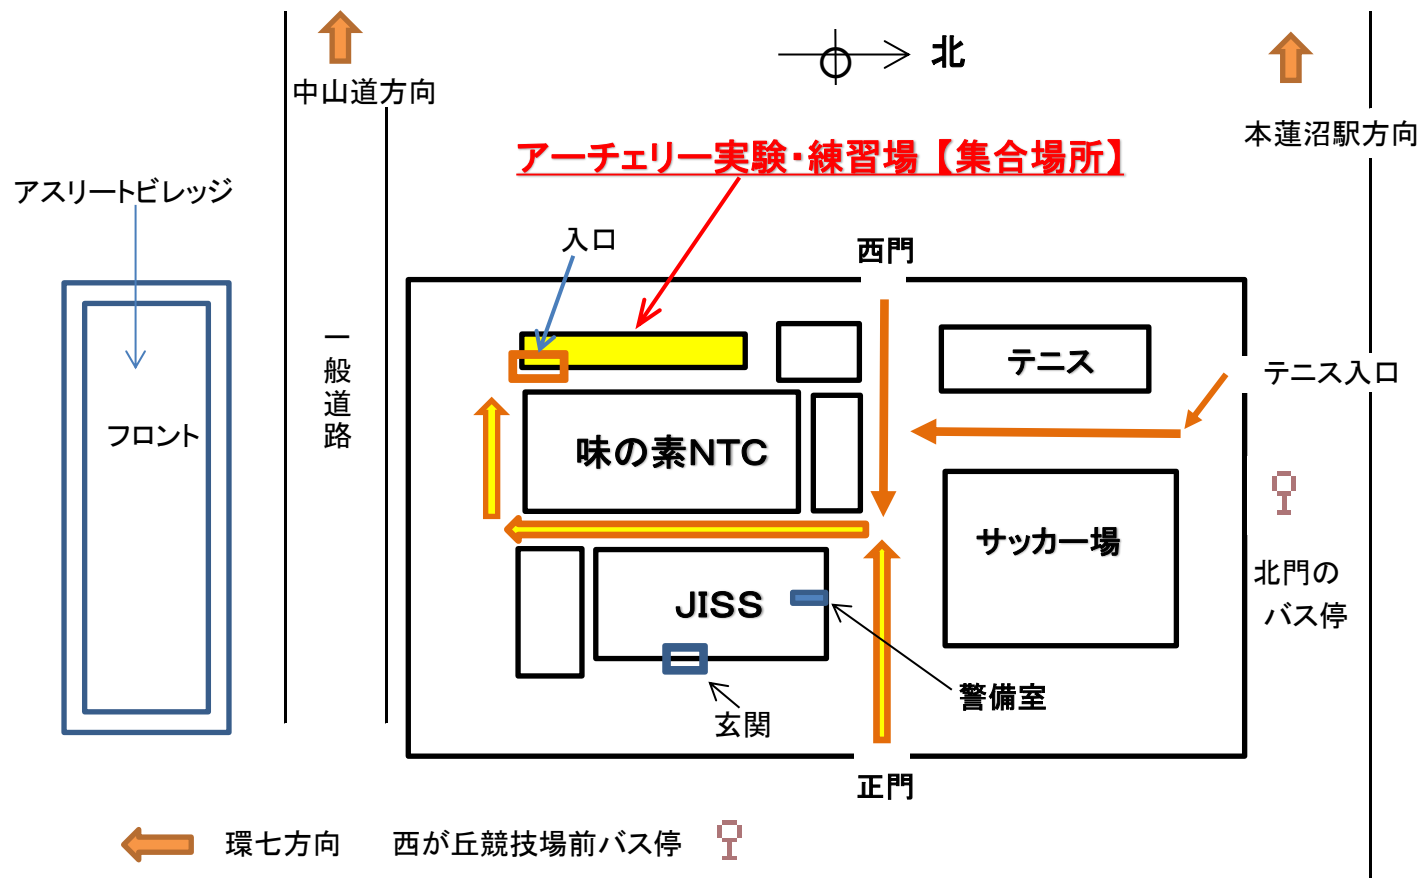

国立スポーツ科学センター(JISS) アーチェリー実験・練習場 案内図

JISS = 国立スポーツ科学センター（黒いビル）
味の素NTC = 味の素ナショナルトレーニングセンター（クリーム色のビル）

【正門からの道順】

- ① JISSと味の素NTCとの間の「遊歩道」を南方向に進む。
- ② 突き当りを右に曲がり、正面がアーチェリー場入口です。
- ③ 直接アーチェリー場にご集合下さい。受付をします。

JISS住所 〒115-0056 北区西が丘3-15-1